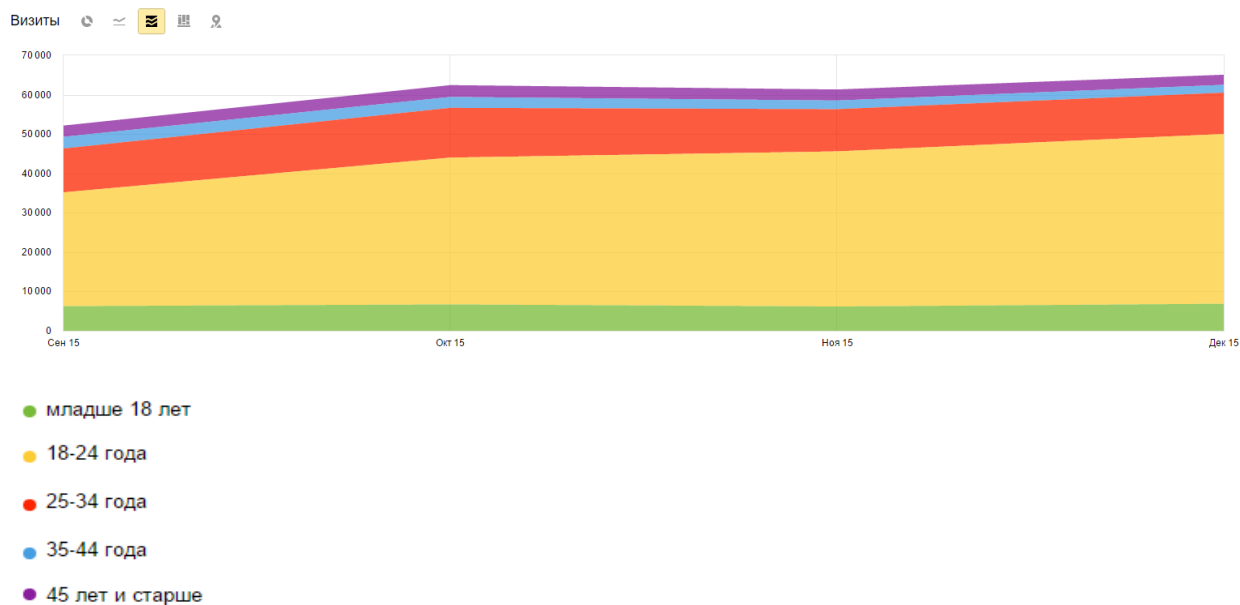

Контакты администратора:

Chat

447-363-789

Посещаемость сайта

1. Посещаемость по месяцам

2. Посещаемость по странам

3. Возраст посетителей

4. Реальная статистика по данным Li.ru:

2. **Онлайн сервера** (главная страница). Кликабельная ссылка + статистика сервера

Цена: 7 дней = 300 рублей, 30 дней = 1000 рублей

Онлайн серверов:

1	Gran Kain	3311 игроков
2	Shillien	2087 игроков
3	Skelth	3853 игроков
4	Неизвестно	
5	Неизвестно	
6	Неизвестно	
7	Неизвестно	
8	Неизвестно	
9	Неизвестно	
10	Неизвестно	