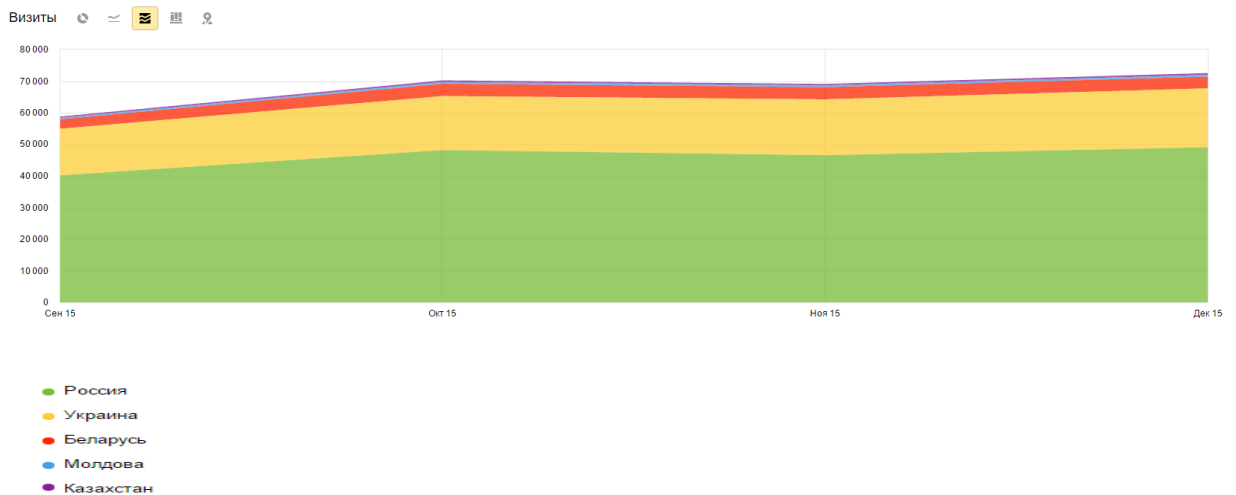

Контакты администратора:

Chat

447-363-789

Посещаемость сайта

1. Посещаемость по месяцам

2. Посещаемость по странам

3. Возраст посетителей

4. Реальная статистика по данным Li.ru:

2. **Онлайн сервера** (главная страница). Кликабельная ссылка + статистика сервера

Цена: 7 дней = 300 рублей, 30 дней = 1000 рублей

Онлайн серверов:

1	Gran Kain	3311 игроков
2	Shillien	2087 игроков
3	Skelth	3853 игроков
4	Неизвестно	
5	Неизвестно	
6	Неизвестно	
7	Неизвестно	
8	Неизвестно	
9	Неизвестно	
10	Неизвестно	