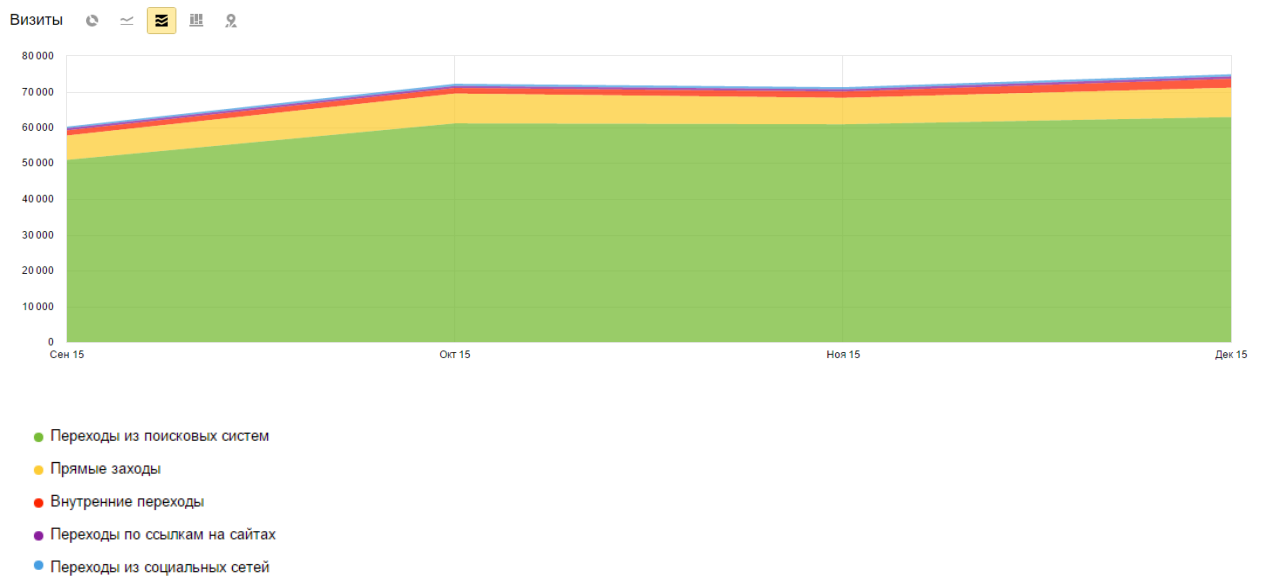

Контакты администратора:

Chat

447-363-789

Посещаемость сайта

1. Посещаемость по месяцам

2. Посещаемость по странам

3. Возраст посетителей

4. Реальная статистика по данным Li.ru:

2. **Онлайн сервера** (главная страница). Кликабельная ссылка + статистика сервера

Цена: 7 дней = 300 рублей, 30 дней = 1000 рублей

Онлайн серверов:

1	Gran Kain	3311 игроков
2	Shillien	2087 игроков
3	Skelth	3853 игроков
4	Неизвестно	
5	Неизвестно	
6	Неизвестно	
7	Неизвестно	
8	Неизвестно	
9	Неизвестно	
10	Неизвестно	